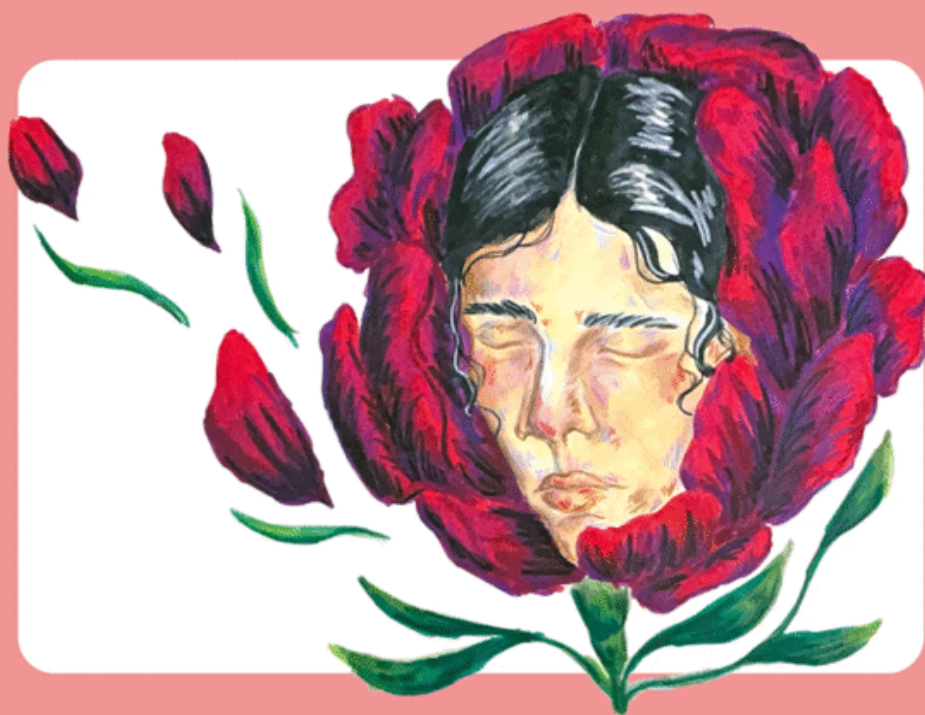

“Que lugar é este em que habito” – Exposição do Atelier Entrópico na Biblioteca Municipal de Ponte de Lima

written by O Cidadão | 21 de Novembro, 2025

Esta mostra resulta do trabalho desenvolvido ao longo do último ano por crianças, jovens e adultos que integram o Atelier, num percurso de exploração artística e reflexão coletiva sobre o ser humano, a identidade e o território.

Inspirada na célebre obra de Paul Gauguin, “**Quem somos? De onde viemos? Para onde vamos?**”, a exposição propõe uma viagem pelas grandes questões existenciais, convocando a **arte, a ciência e a história para pensar o lugar que habitamos** –

individual e comunitariamente.

Através de pintura, desenho e instalação, os participantes reinterpretem memórias, experiências e visões sobre Ponte de Lima, revelando olhares únicos sobre o passado e o presente das suas gentes.